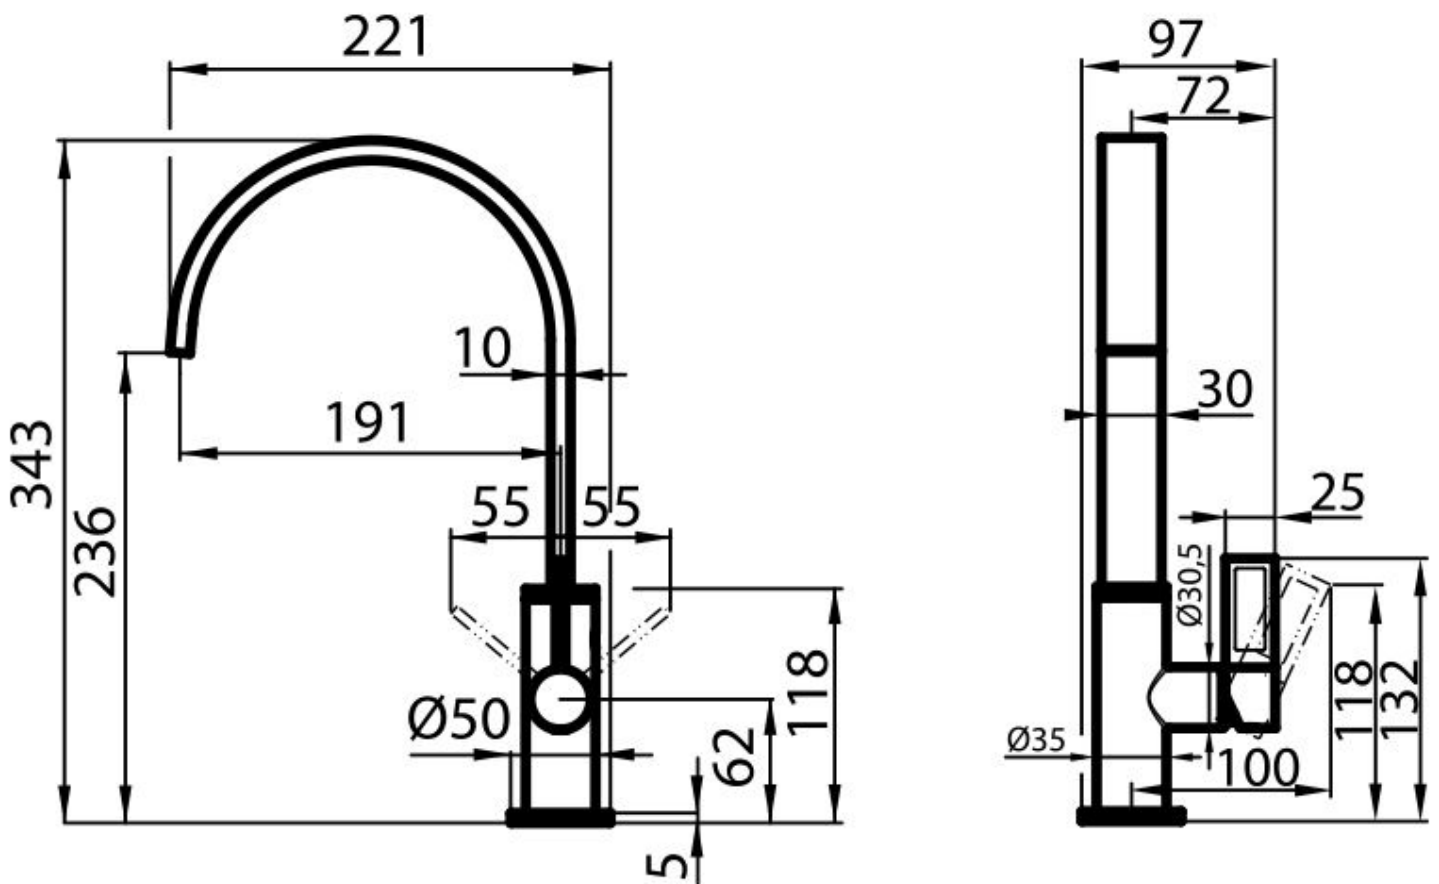

Angle de rotation

360°

Base d'appui

ø50mm

Cartouche

À disques céramiques

Trou mitigeur

ø35mm

Encombrement arrière

40mm

Épaisseur maximale du top

40 mm

DESSINS TECHNIQUES

GALERIE